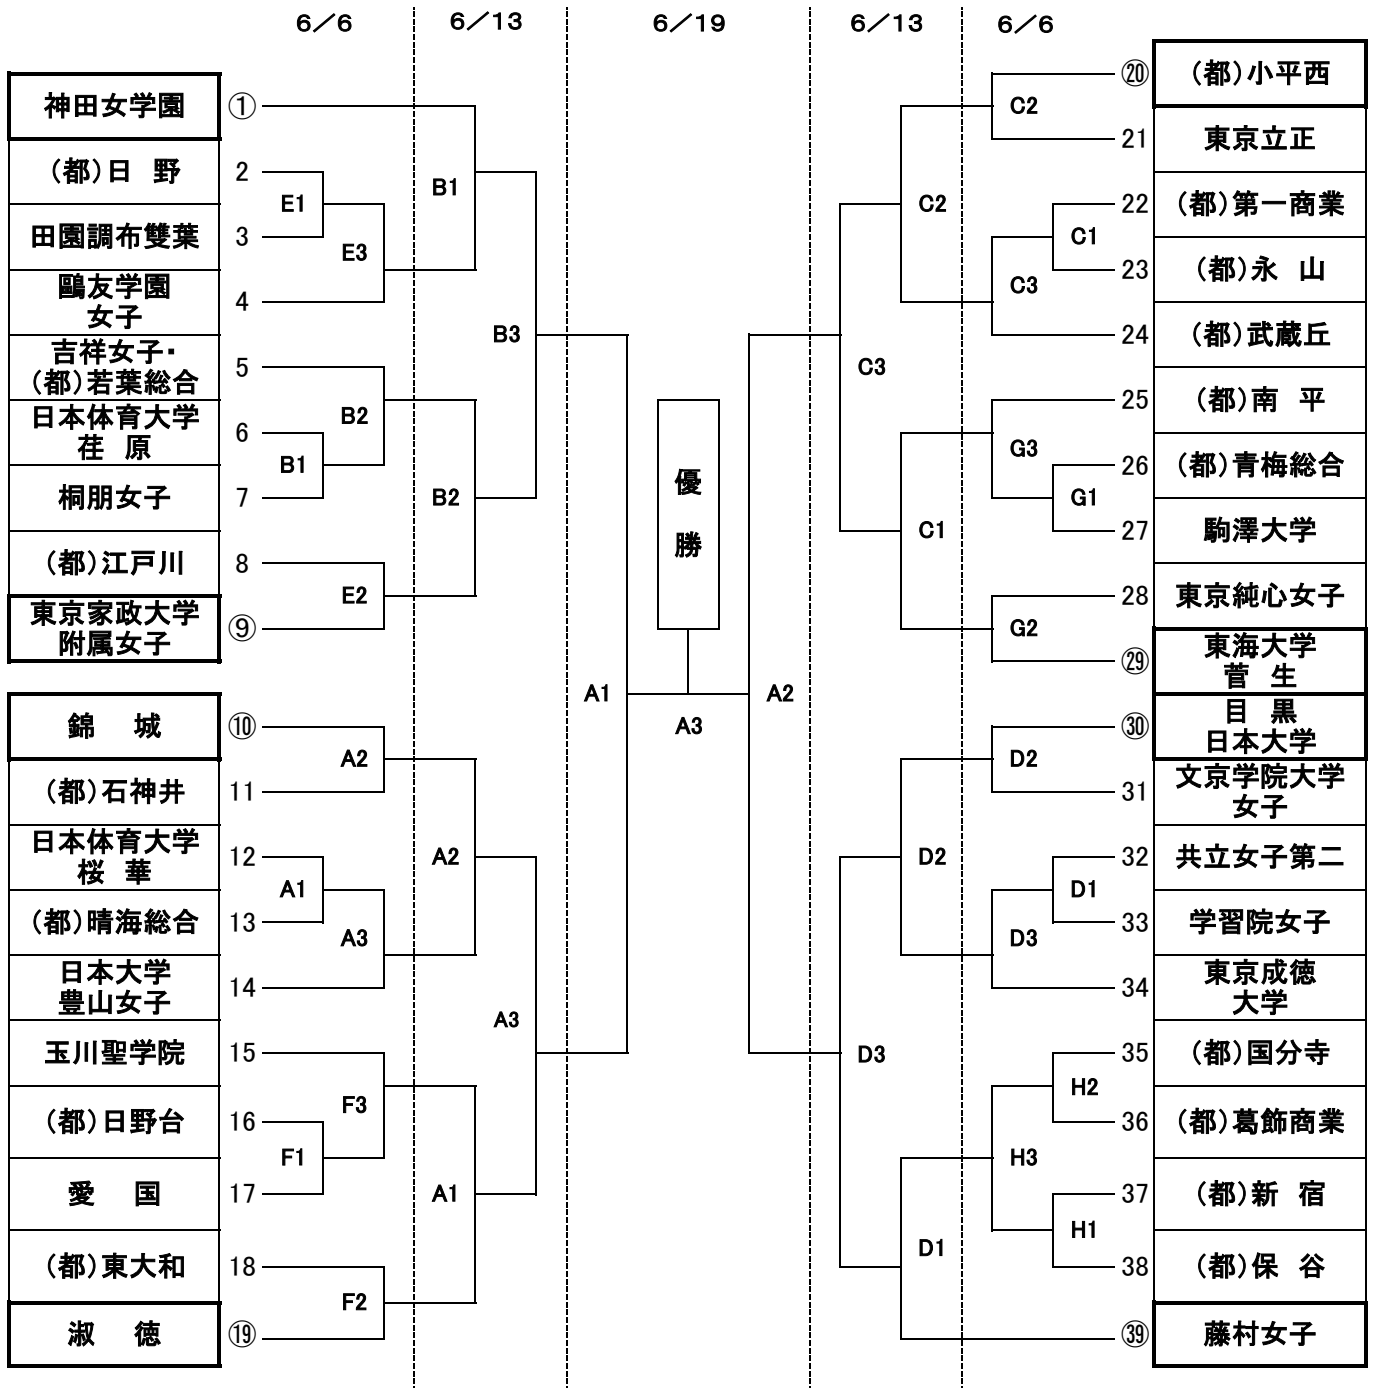

令和3年度 東京都高校総合体育大会 兼 第73回全国高校総体女子都予選

【会 場】 A 日本体育大学桜華

B 桐朋女子

C 都立第一商業

D 共立女子第二

E 都立江戸川

F 愛国

G 都立南平

H 都立第三商業

【開始時刻】

6/6 ① 9:00

② 10:30

③ 12:30

6/13・19 ① 9:00

② 10:30

③ 13:00